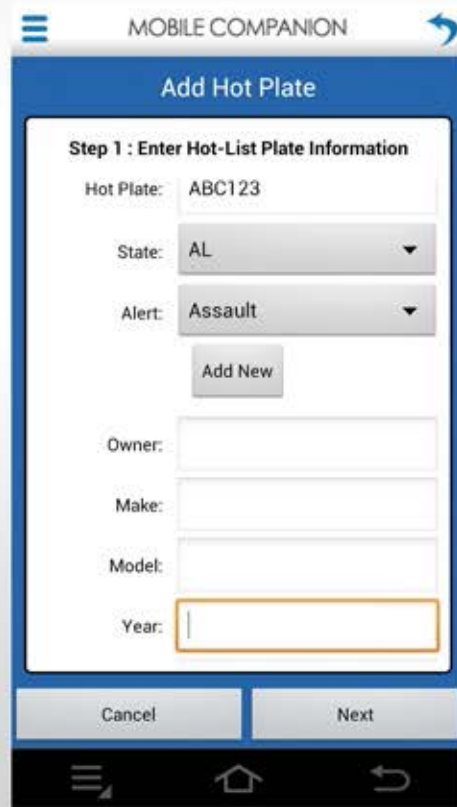

TEMEL ÖZELLİKLER

- Mobil Cihaz ile Plaka Tarama,Plaka Sorgulama ve Alarm Alma
- Gerçek zamanlı fotoğraf çekerek kimlik sorgulama ve doğrulama
- Mobil Hit Hunter en yakındaki kolluk kuvveti merkezinin kara listesi ile sizin sorguladığınız kişi veya plaka hakkında eşleştirme yapar.
- Her sorgulamada tam bir denetim gerçekleştirir.
- Suç mahali, propaganda, ve özel etkinliklerde tespitler yapabilmek için yaya devriyeye uygundur.

MOBİL UYGULAMAMIZ

Mobil uygulamamız son derece sezgisel bir kullanıcı arayüzüne sahip olup kullanıcı izinleri ve yetkileri kolluk merkezinin amirince belirlenmektedir.

Plaka yakalama işlemi basittir, plaka sanal kutucuğa yerleştirilir ve capture tuşuna basılır.

Bu uygulama motosiklet rallileri gibi özel olaylar için mükemmeldir

Mobil Hit Hunter Plaka Tanıma ağındaki verilerle canlı verileri eşleştirir ve bölgenizdeki kolluk kuvvetleri merkezlerinde ki karalistelere göre kolluk kuvvetlerini bilgilendirir.