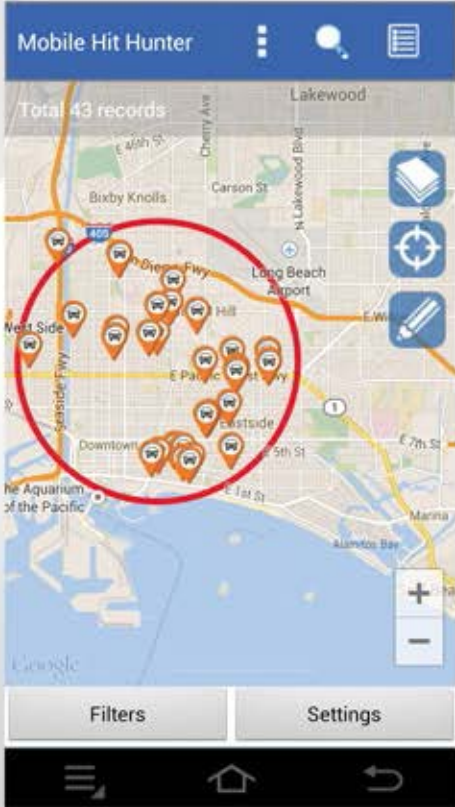

TEMEL ÖZELLİKLER

- Mobil Cihaz ile Plaka Tarama,Plaka Sorgulama ve Alarm Alma
- Gerçek zamanlı fotoğraf çekerek kimlik sorgulama ve doğrulama
- Mobil Hit Hunter en yakındaki kolluk kuvveti merkezinin kara listesi ile sizin sorguladığınız kişi veya plaka hakkında eşleştirme yapar.
- Her sorgulamada tam bir denetim gerçekleştirir.
- Suç mahali, propaganda, ve özel etkinliklerde tespitler yapabilmek için yaya devriyeye uygundur.

MOBİL UYGULAMAMIZ

Mobil uygulamamız son derece sezgisel bir kullanıcı arayüzüne sahip olup kullanıcı izinleri ve yetkileri kolluk merkezinin amirince belirlenmektedir.

Plaka yakalama işlemi basittir, plaka sanal kutucuğa yerleştirilir ve capture tuşuna basılır.

Bu uygulama motosiklet rallileri gibi özel olaylar için mükemmeldir

Mobil Hit Hunter Plaka Tanıma ağındaki verilerle canlı verileri eşleştirir ve bölgenizdeki kolluk kuvvetleri merkezlerinde ki karalistelere göre kolluk kuvvetlerini bilgilendirir.